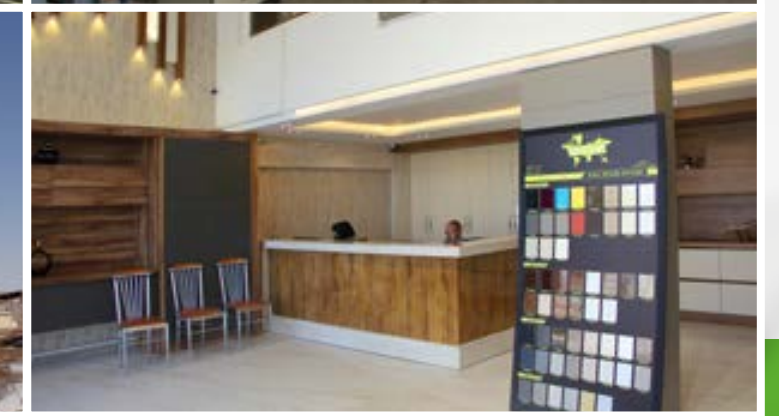

❑ **دفتر فروش شهید مدنی:** تبریز، شهرک صنعتی شهید مدنی، کوی زاهدان، کوی روشن (آذرآغاج)

- زمین پروژه: ۱/۵۰۰ مترمربع
- سالنهای انبار: ۱/۱۰۰ مترمربع
- اداری و خدماتی: ۴۰۰ مترمربع

- فروش کلیه محصولات تولیدی گروه صنعتی آذرآغاج
- فروش انواع MDF و نئوپان ملامینه، های گلاس، صفحه کابینت و سه میل پرینتی

❑ **سایت مایان آذرآغاج:** جاده مرند، سه راهی مایان بطرف تبریز، باند کندرو

- زمین پروژه: ۲۰/۰۰۰ مترمربع
- سالنهای تولیدی موجود: ۶/۰۰۰ مترمربع
- سالنهای تولیدی در حال احداث: ۵/۰۰۰ مترمربع
- اداری و خدماتی: ۲/۰۰۰ مترمربع

❑ **دفتر فروش مایان:** انبار ۲/۸۰۰ مترمربع

- دفتر اداری فروش ۲۵۰ مترمربع
- فروش کلیه محصولات تولیدی گروه صنعتی آذرآغاج
- فروش انواع MDF و نئوپان ملامینه، های گلاس، صفحه کابینت و سه میل پرینتی

❑ **دفتر فروش خسروشاه:** خسروشاه، نبش میدان آزادگان

- زمین پروژه: ۲/۷۵۰ متر مربع
- انبارها: ۲/۵۰۰ مترمربع
- دفتر اداری و خدماتی: ۲۵۰ مترمربع

- فروش کلیه محصولات تولیدی گروه صنعتی آذرآغاج
- فروش انواع MDF و نئوپان ملامینه، های گلاس، صفحه کابینت و سه میل پرینتی